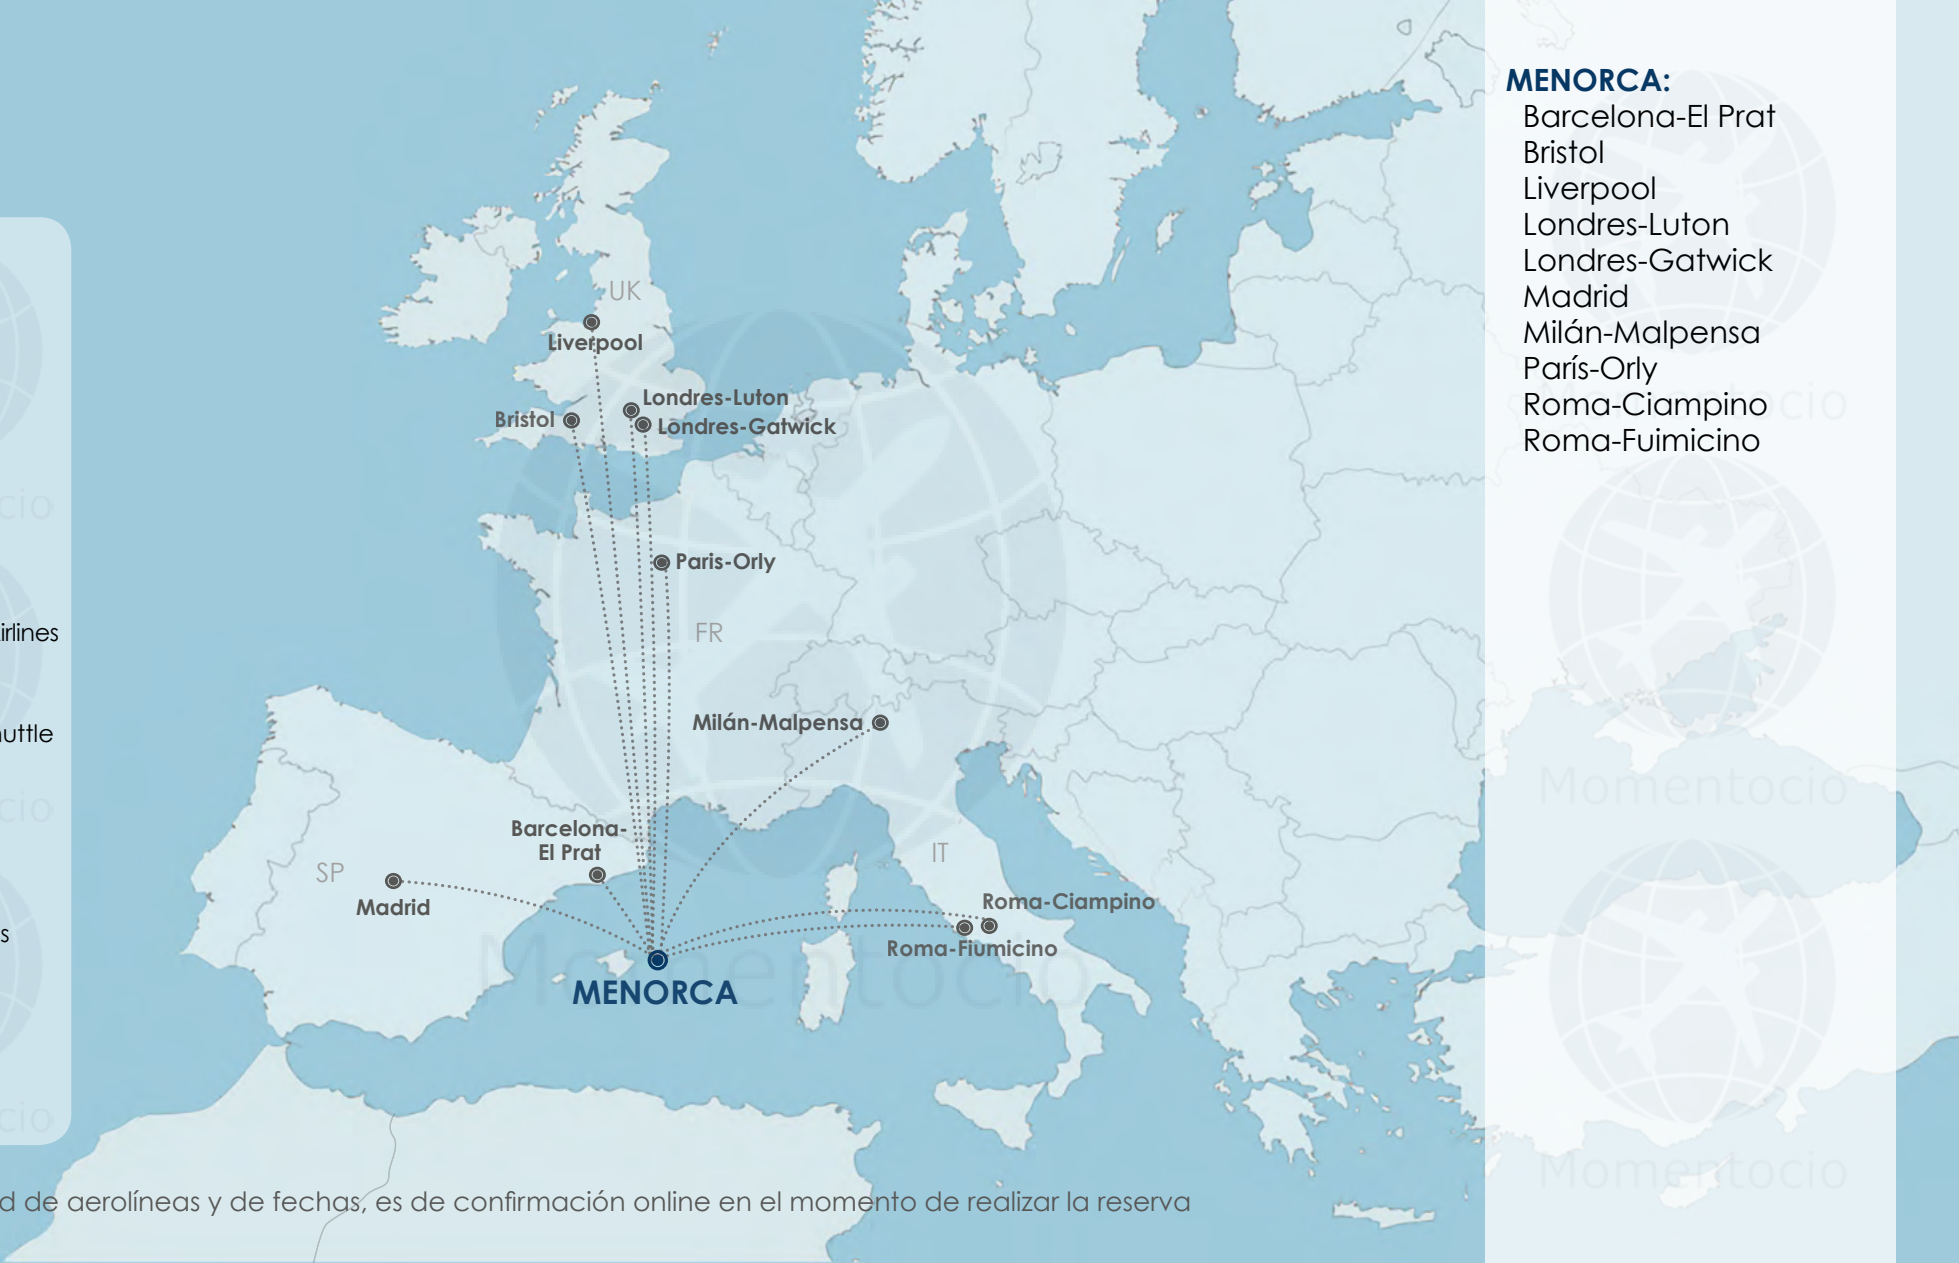

MÁLAGA

MÁLAGA

MÁLAGA:

Amsterdam
Barcelona El Prat
Bristol
Bruselas-Charleroi
Bucarest
Budapest
Ibiza
Liverpool
Londres-Stansted
Londres-Gatwick
Lyon-Exupery
Lyon-St. Etienne
Manchester
Memmingen-Munich West
Palma de Mallorca
Paris-Beauvais
Paris-Orly
Roma-Ciampino
Roma-Fiumicino
Wroclaw

*La disponibilidad de aerolíneas y de fechas, es de confirmación online en el momento de realizar la reserva

AEROLÍNEAS*

Jetairfly
SmartWings
French Blue
HOP!
Transavia France
Eurowings
Aluu Airlines
Wizz Air
WOW air
Ryanair
Blue Panorama Airlines
AirBaltic
Transavia
Norwegian Air Shuttle
Blue Air
Pobeda
Iberia Express
Volotea
Vueling
Corendon Airlines
Pegasus Airlines
easyJet
Flybe
Jet2.com
Monarch Airlines

*La disponibilidad de aerolíneas y de fechas, es de confirmación online en el momento de realizar la reserva

MENORCA:

Barcelona-El Prat
Bristol
Liverpool
Londres-Luton
Londres-Gatwick
Madrid
Milán-Malpensa
París-Orly
Roma-Ciampino
Roma-Fiumicino

SANTANDER:

Alicante
Barcelona-El Prat
Bruselas-Charleroi
Dublín
Londres-Stansted
Málaga
Milán-Bérgamo
Palma De Mallorca
Roma-Ciampino
Sevilla

SANTANDER

Sevilla

Málaga

Alicante

Barcelona-
El Prat

Palma de
Mallorca