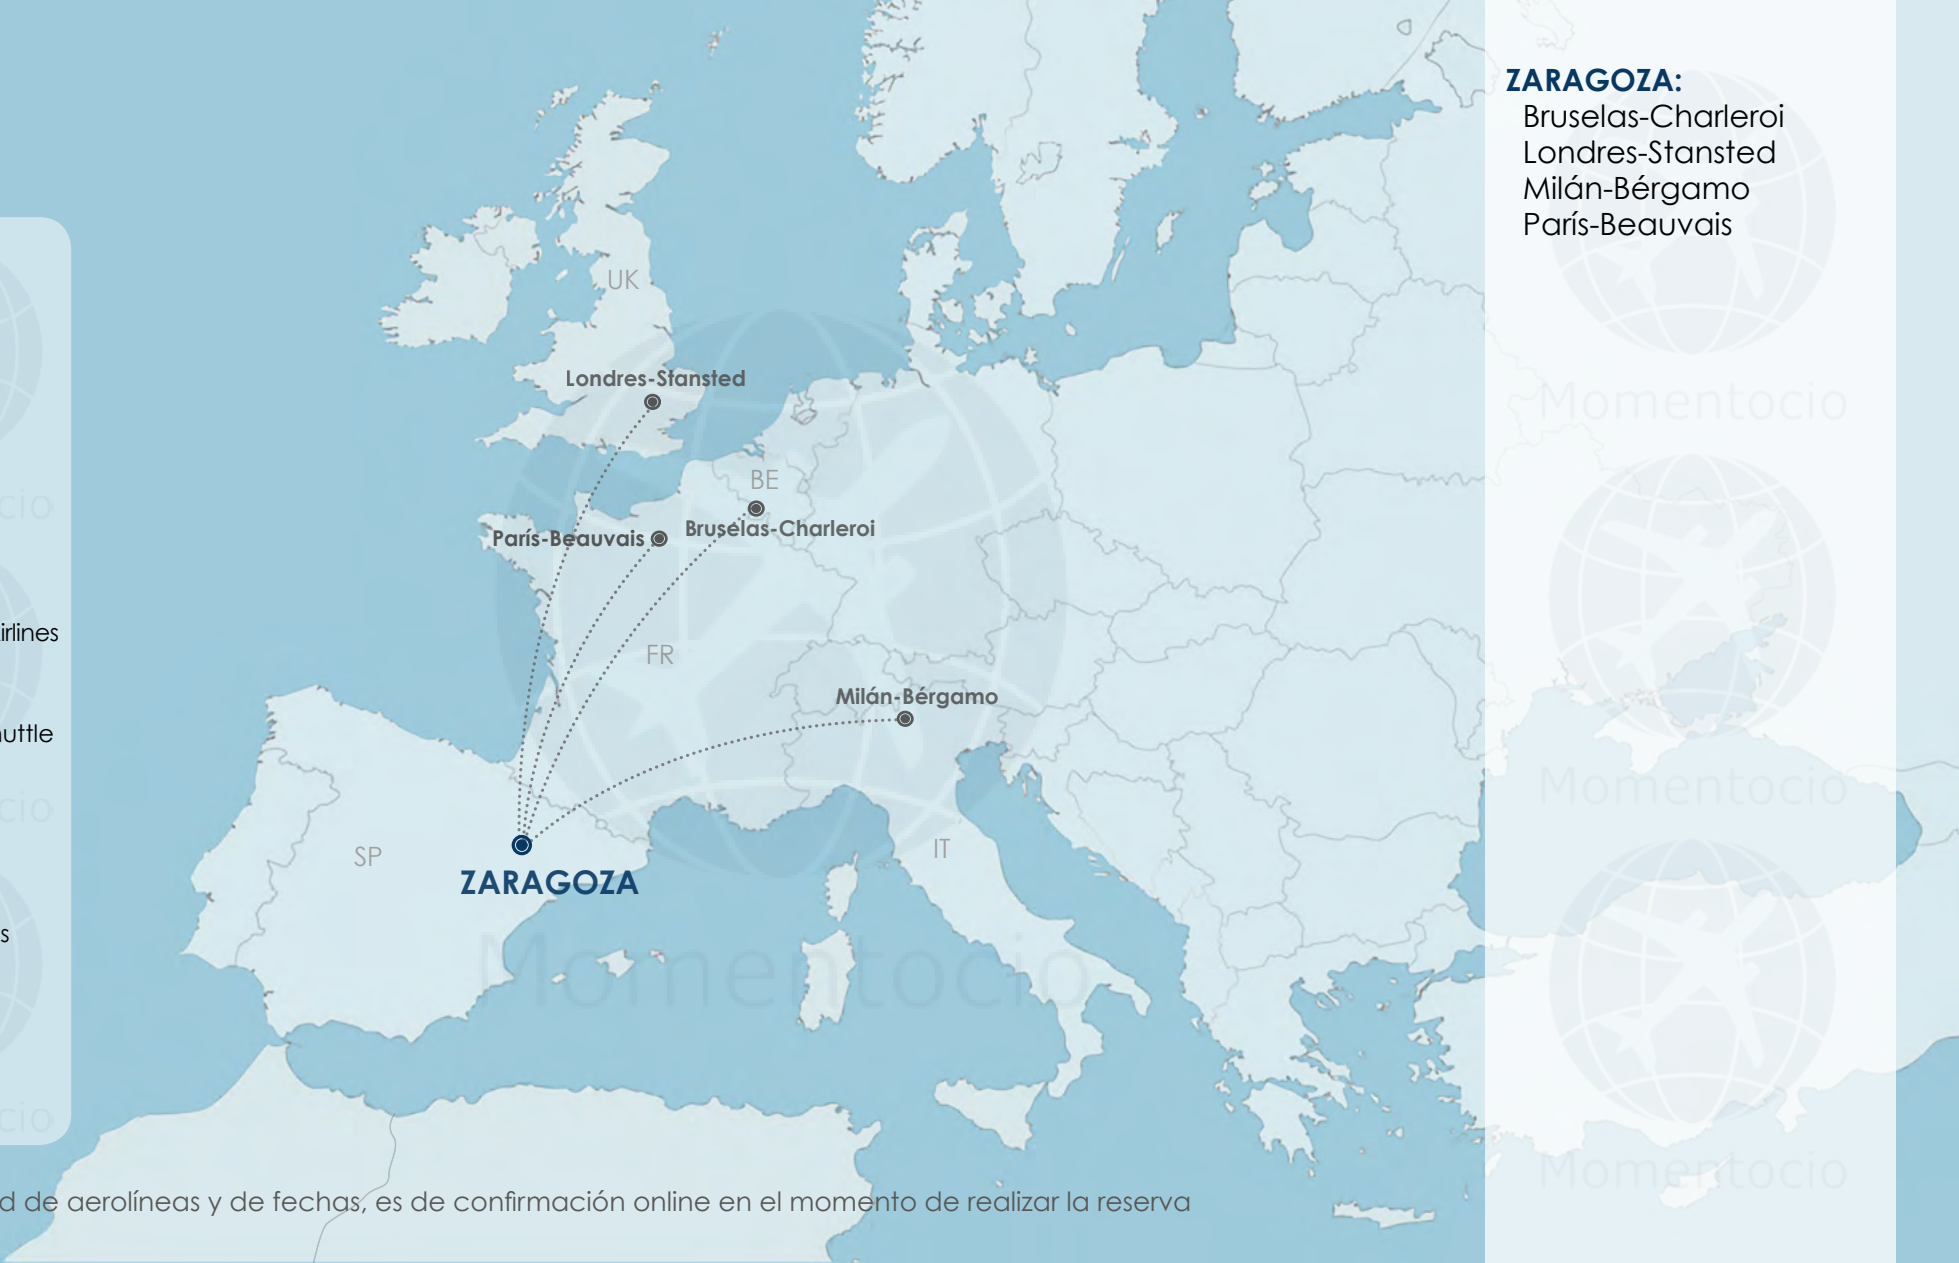

AEROLÍNEAS*

Jetairfly
SmartWings
French Blue
HOP!
Transavia France
Eurowings
Aluu Airlines
Wizz Air
WOW air
Ryanair
Blue Panorama Airlines
AirBaltic
Transavia
Norwegian Air Shuttle
Blue Air
Pobeda
Iberia Express
Volotea
Vueling
Corendon Airlines
Pegasus Airlines
easyJet
Flybe
Jet2.com
Monarch Airlines

*La disponibilidad de aerolíneas y de fechas, es de confirmación online en el momento de realizar la reserva

ZARAGOZA:

Bruselas-Charleroi
Londres-Stansted
Milán-Bérgamo
París-Beauvais